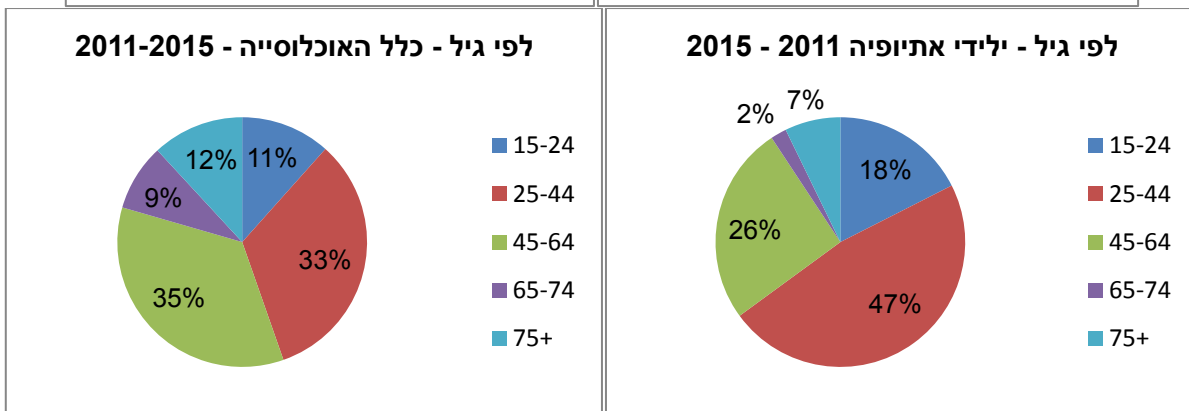

2. אובדנות

בניגוד לנתונים של האשפוזים הפסיכיאטריים, הנתונים על אובדנות לא מפולחים במשרד הבריאות לפי ארץ מוצא האב, ולכן ישנם נתונים רק לגבי עולים חדשים מאתיופיה.

מספר התאבדויות בשנים 2011-2015 בקרב כל האוכלוסייה, יהודים וילידי אתיופיה, גיל 15 ומעלה