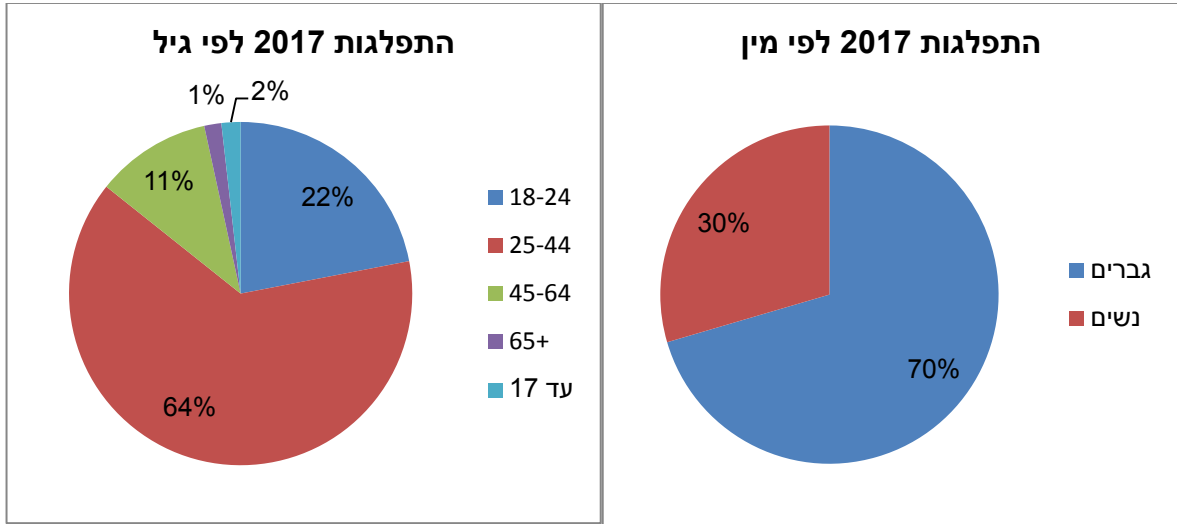

2. אובדנות

בניגוד לנתונים של האשפוזים הפסיכיאטריים, הנתונים על אובדנות לא מפולחים במשרד הבריאות לפי ארץ מוצא האב, ולכן ישנם נתונים רק לגבי עולים חדשים מאתיופיה.

מספר התאבדויות בשנים 2011-2015 בקרב כל האוכלוסייה, יהודים וילידי אתיופיה, גיל 15 ומעלה