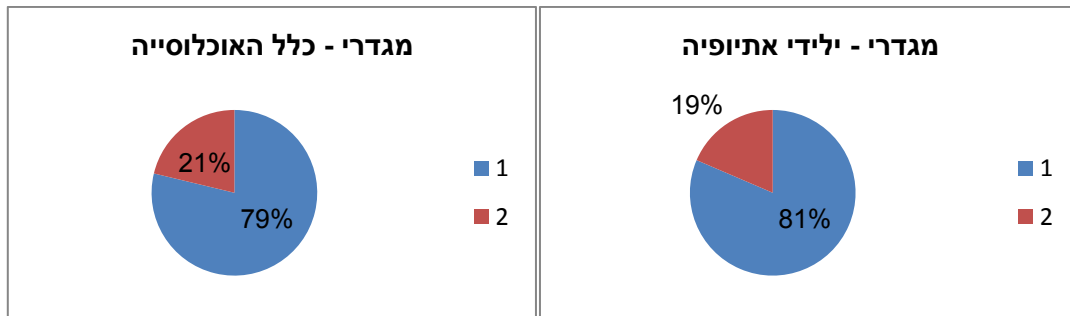

2. אובדנות

בניגוד לנתונים של האשפוזים הפסיכיאטריים, הנתונים על אובדנות לא מפולחים במשרד הבריאות לפי ארץ מוצא האב, ולכן ישנם נתונים רק לגבי עולים חדשים מאתיופיה.

מספר התאבדויות בשנים 2011-2015 בקרב כל האוכלוסייה, יהודים וילידי אתיופיה, גיל 15 ומעלה